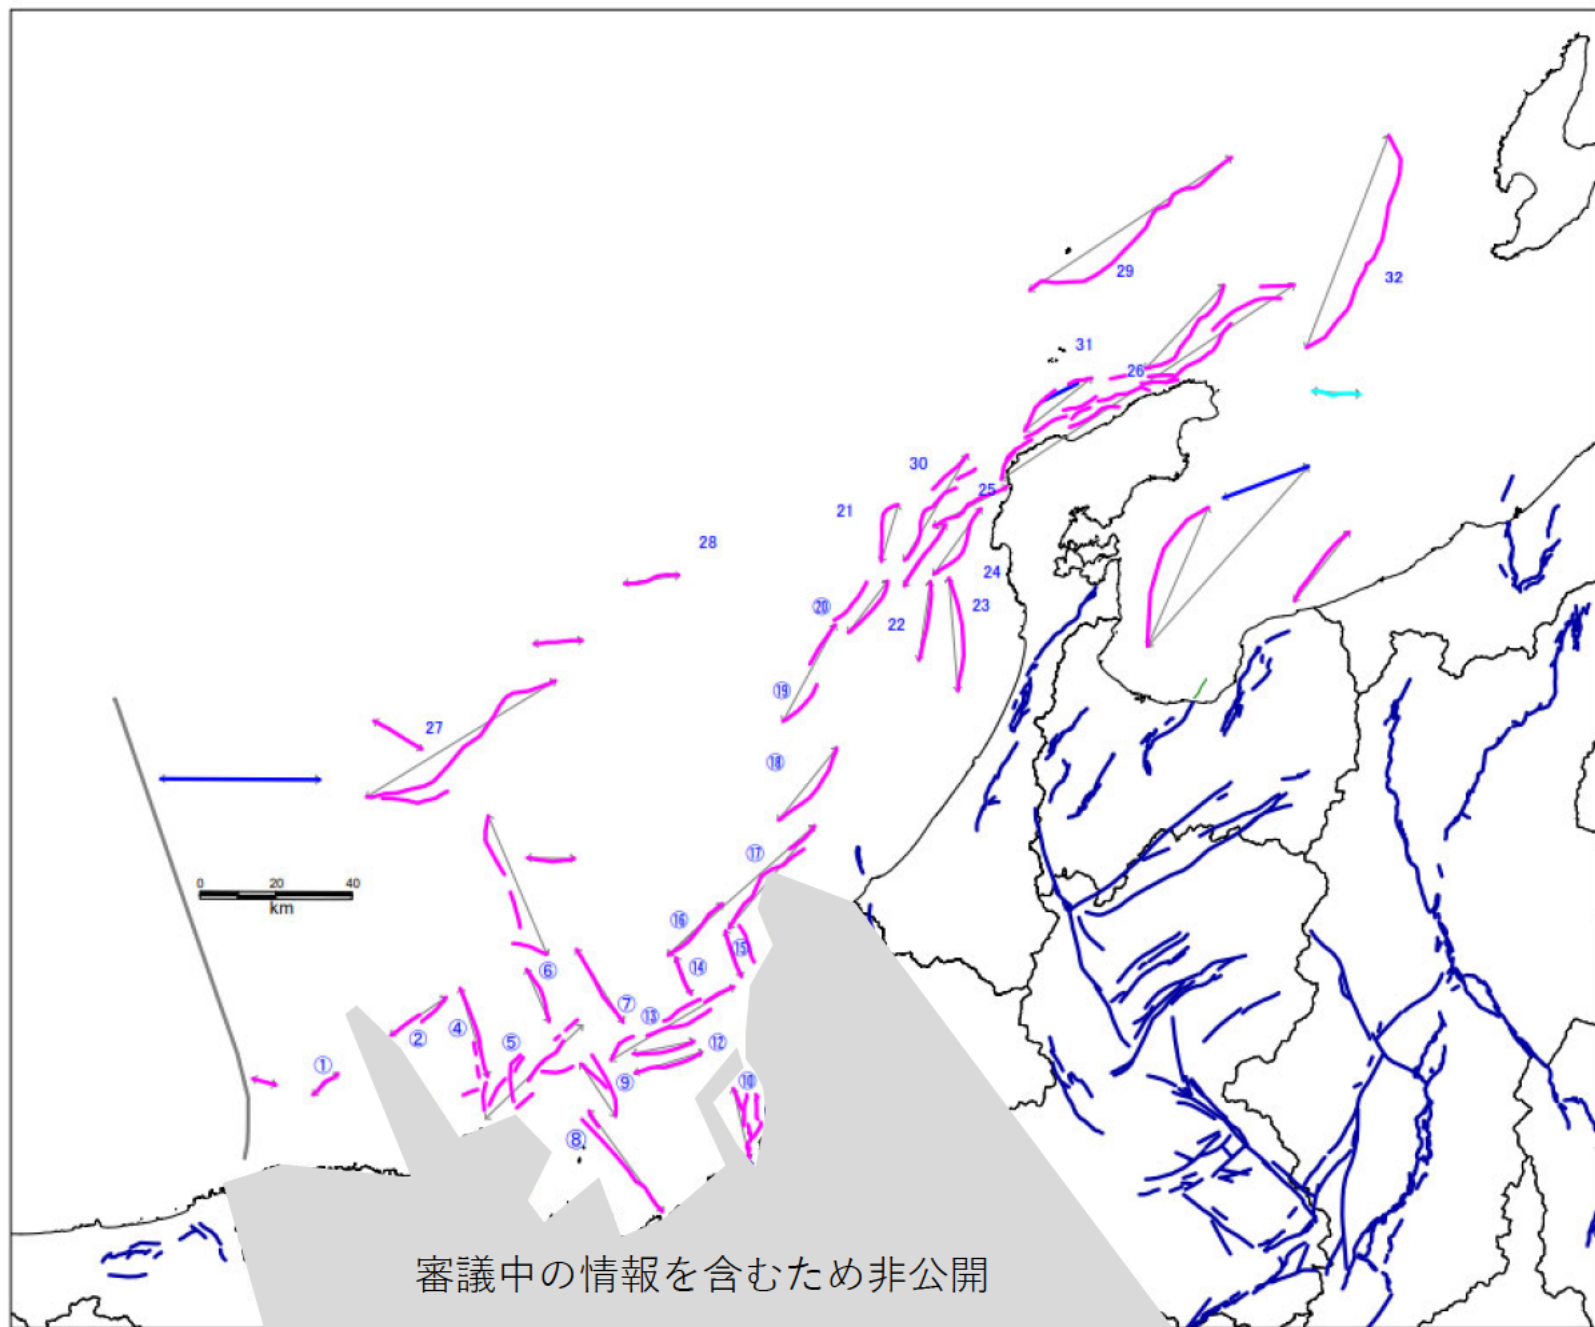

海活25
参考資料3

トレース案

- 活断層
- 推定活断層
- 日本海PJより
- 海域断層PJより

断層帯くり案

近畿地域公表予定陸域
活断層+主要活断層帯

評価領域西端

審議中の情報を含むため非公開