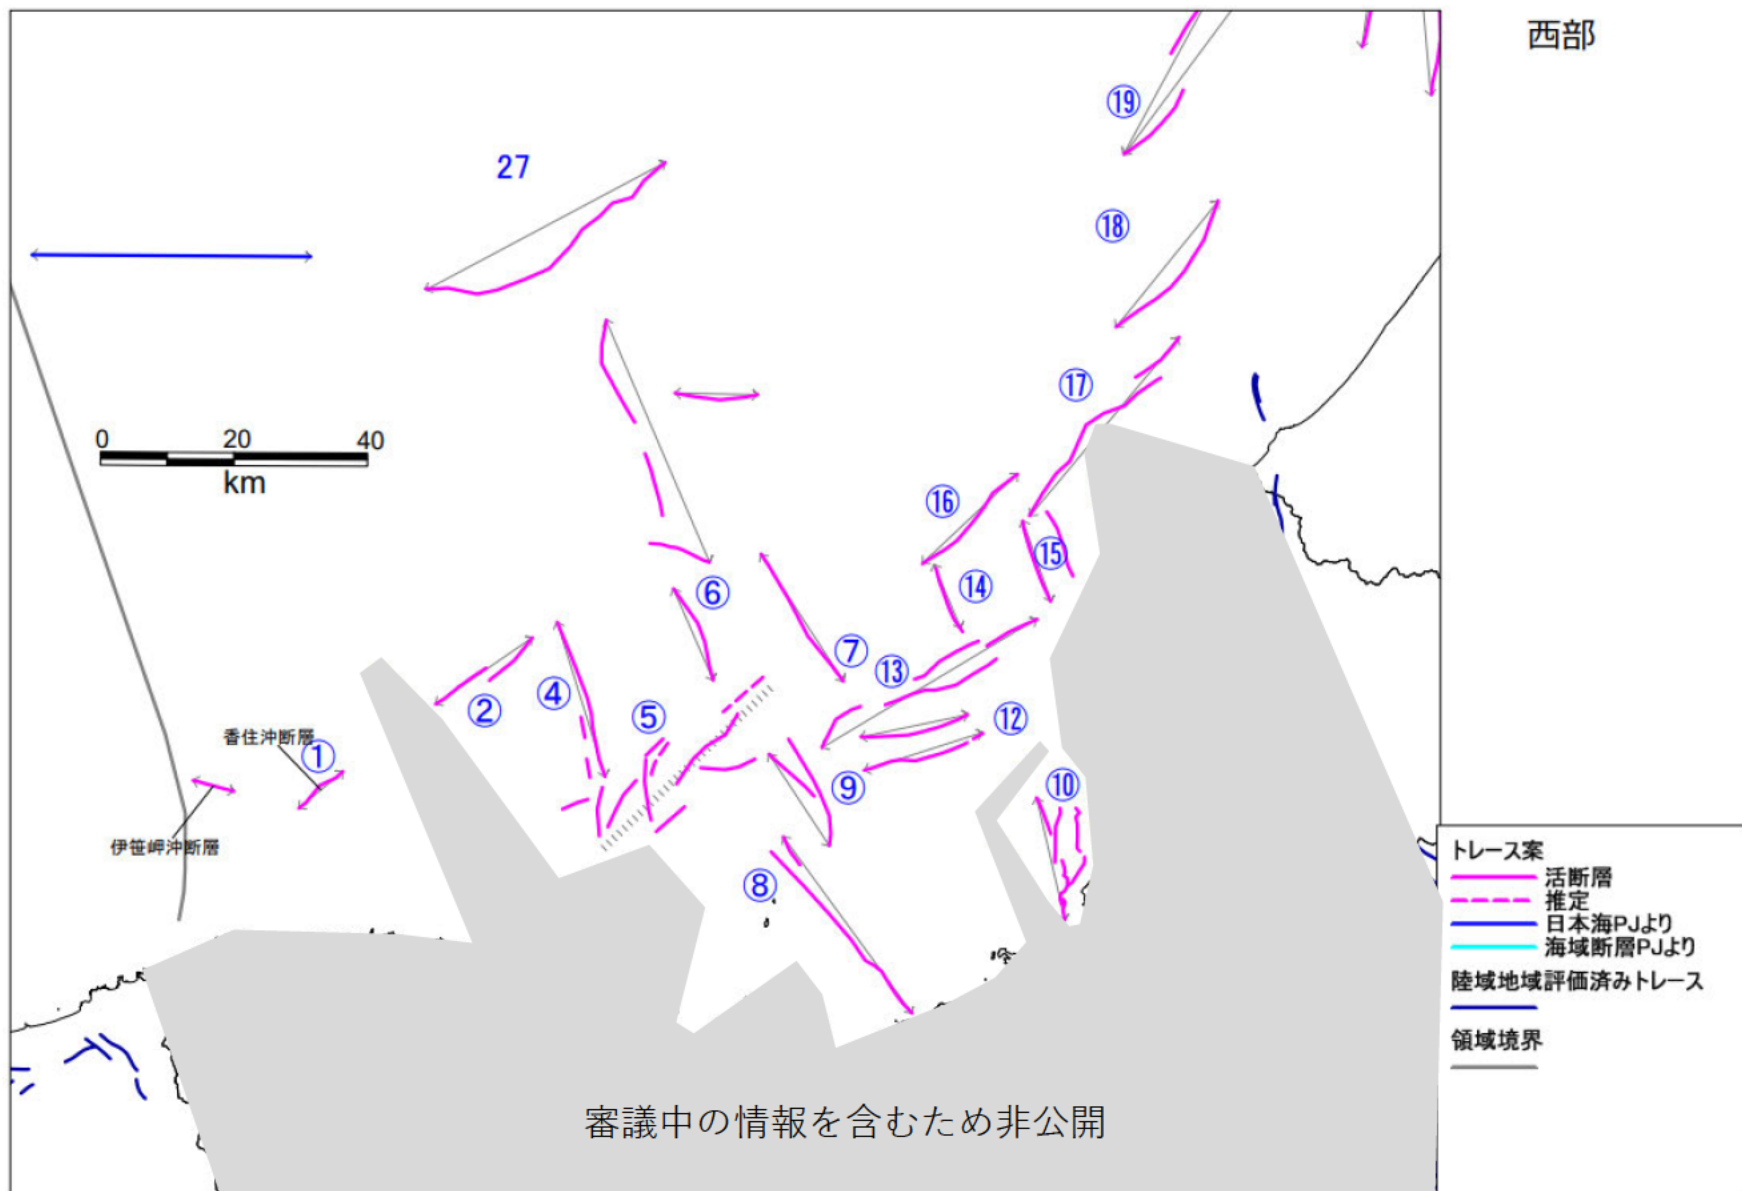

海活24
参考資料2

審議中の情報を含むため非公開

西部

審議中の情報を含むため非公開

西部
(断層名入り)

- トレース案
- 活断層
 - - - 推定
 - 日本海PJより
 - 海域断層PJより
- 陸域地域評価済みトレース
- 領域境界

東部
(断層名入り)