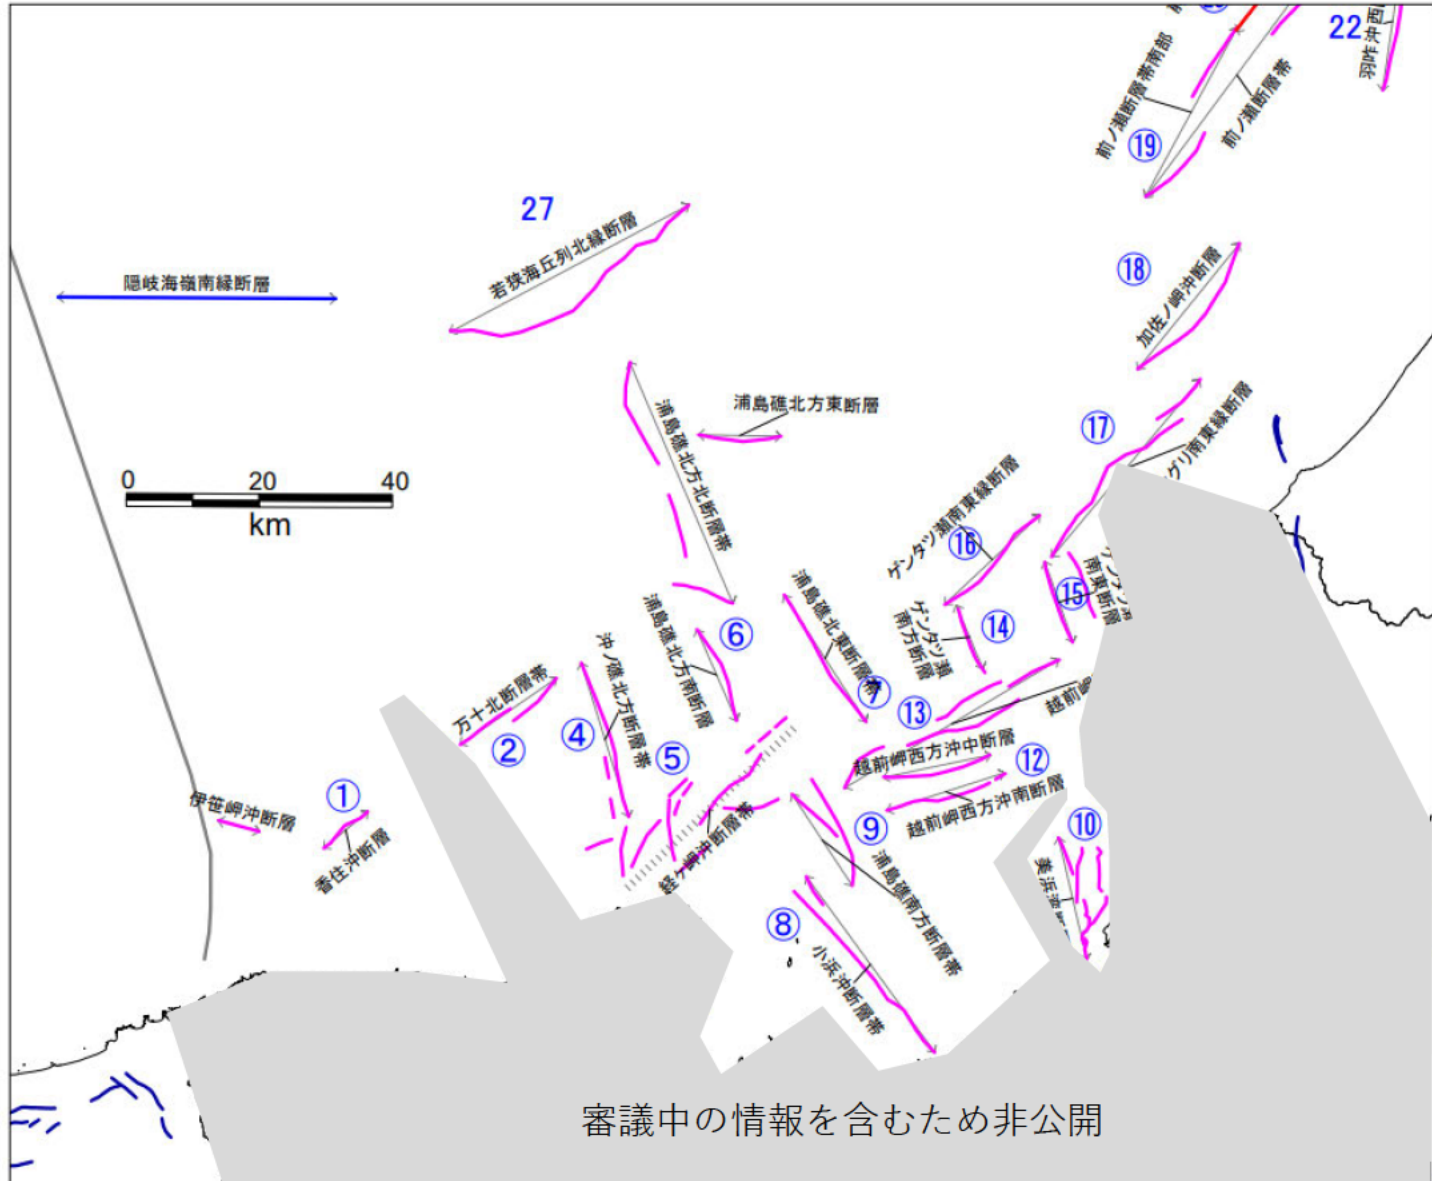

海活24
参考資料2

審議中の情報を含むため非公開

西部

審議中の情報を含むため非公開

西部
(断層名入り)

- トレース案
- 活断層
 - - - 推定
 - 日本海PJより
 - 海域断層PJより
- 陸域地域評価済みトレース
- 領域境界

東部
(断層名入り)