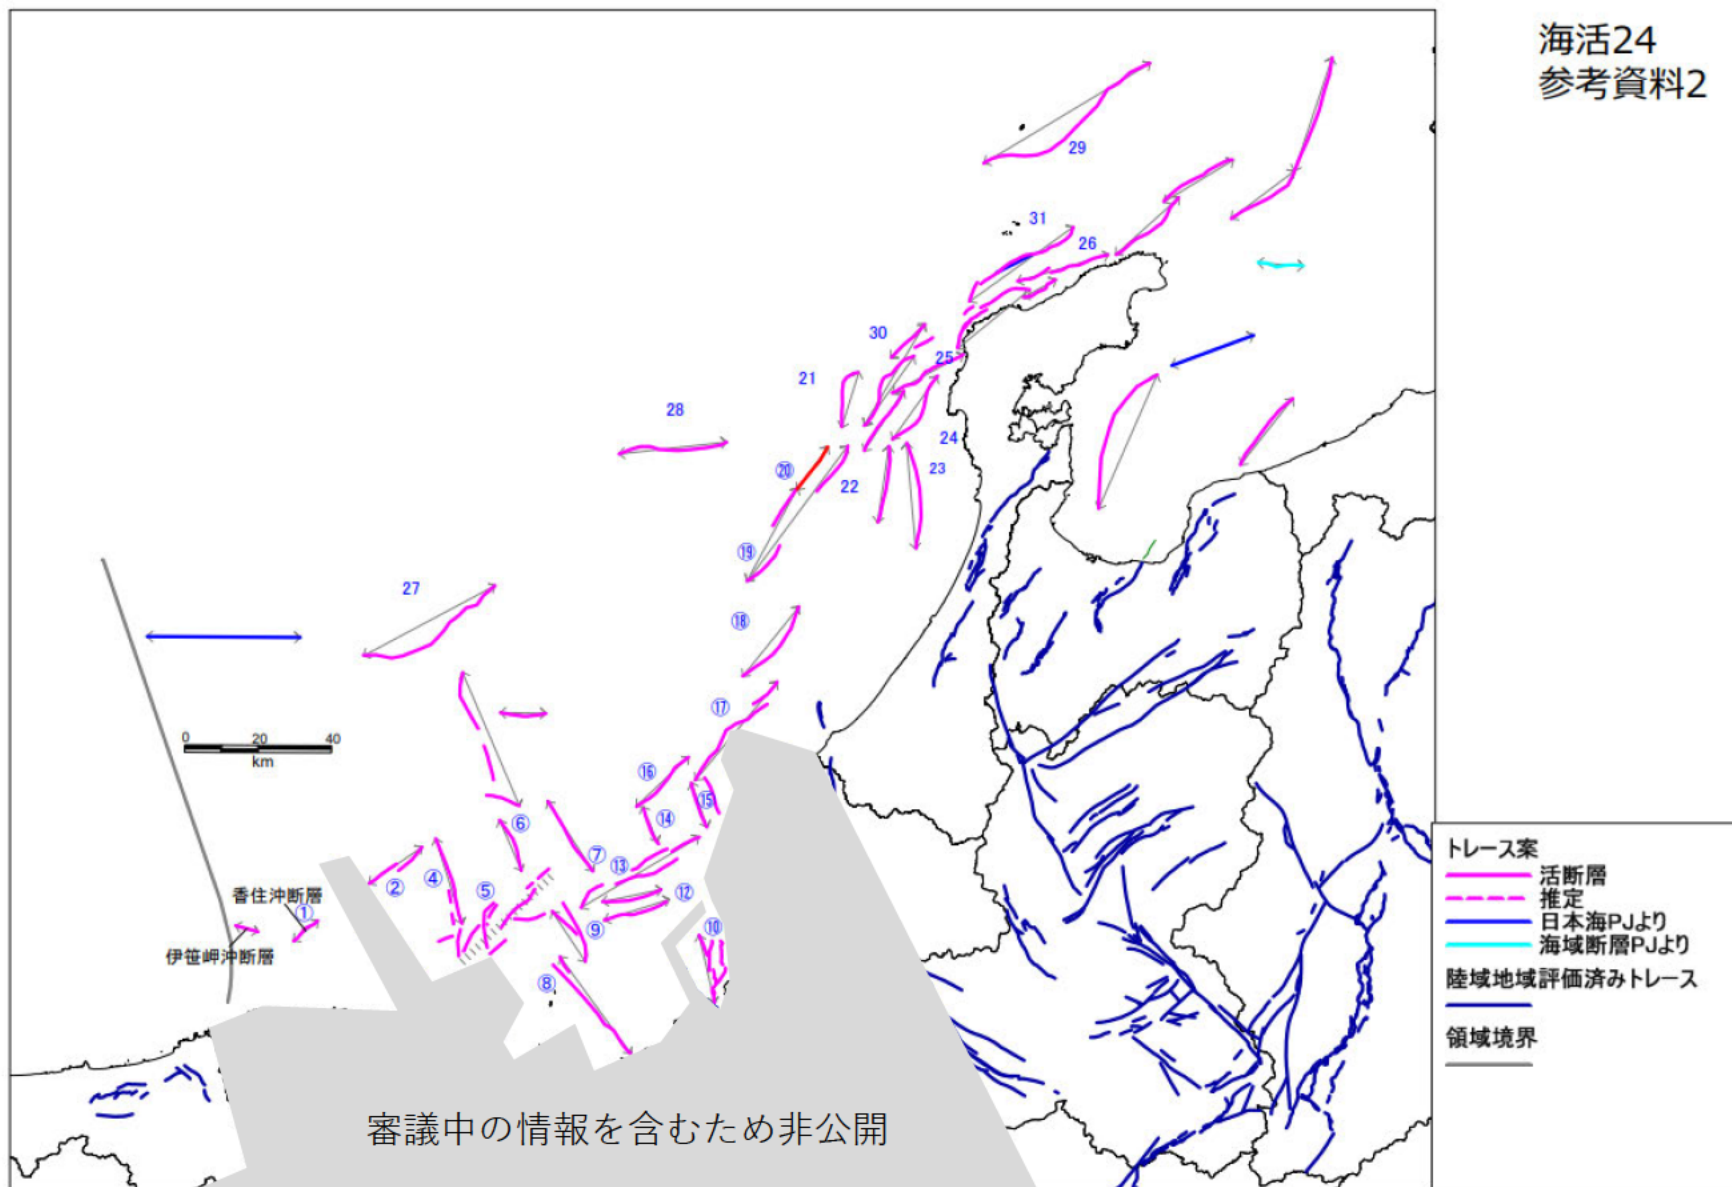

海活24
参考資料2

審議中の情報を含むため非公開

西部

審議中の情報を含むため非公開

西部
(断層名入り)

- トレース案
- 活断層
 - - - 推定
 - 日本海PJより
 - 海域断層PJより
- 陸域地域評価済みトレース
- 領域境界

東部
(断層名入り)