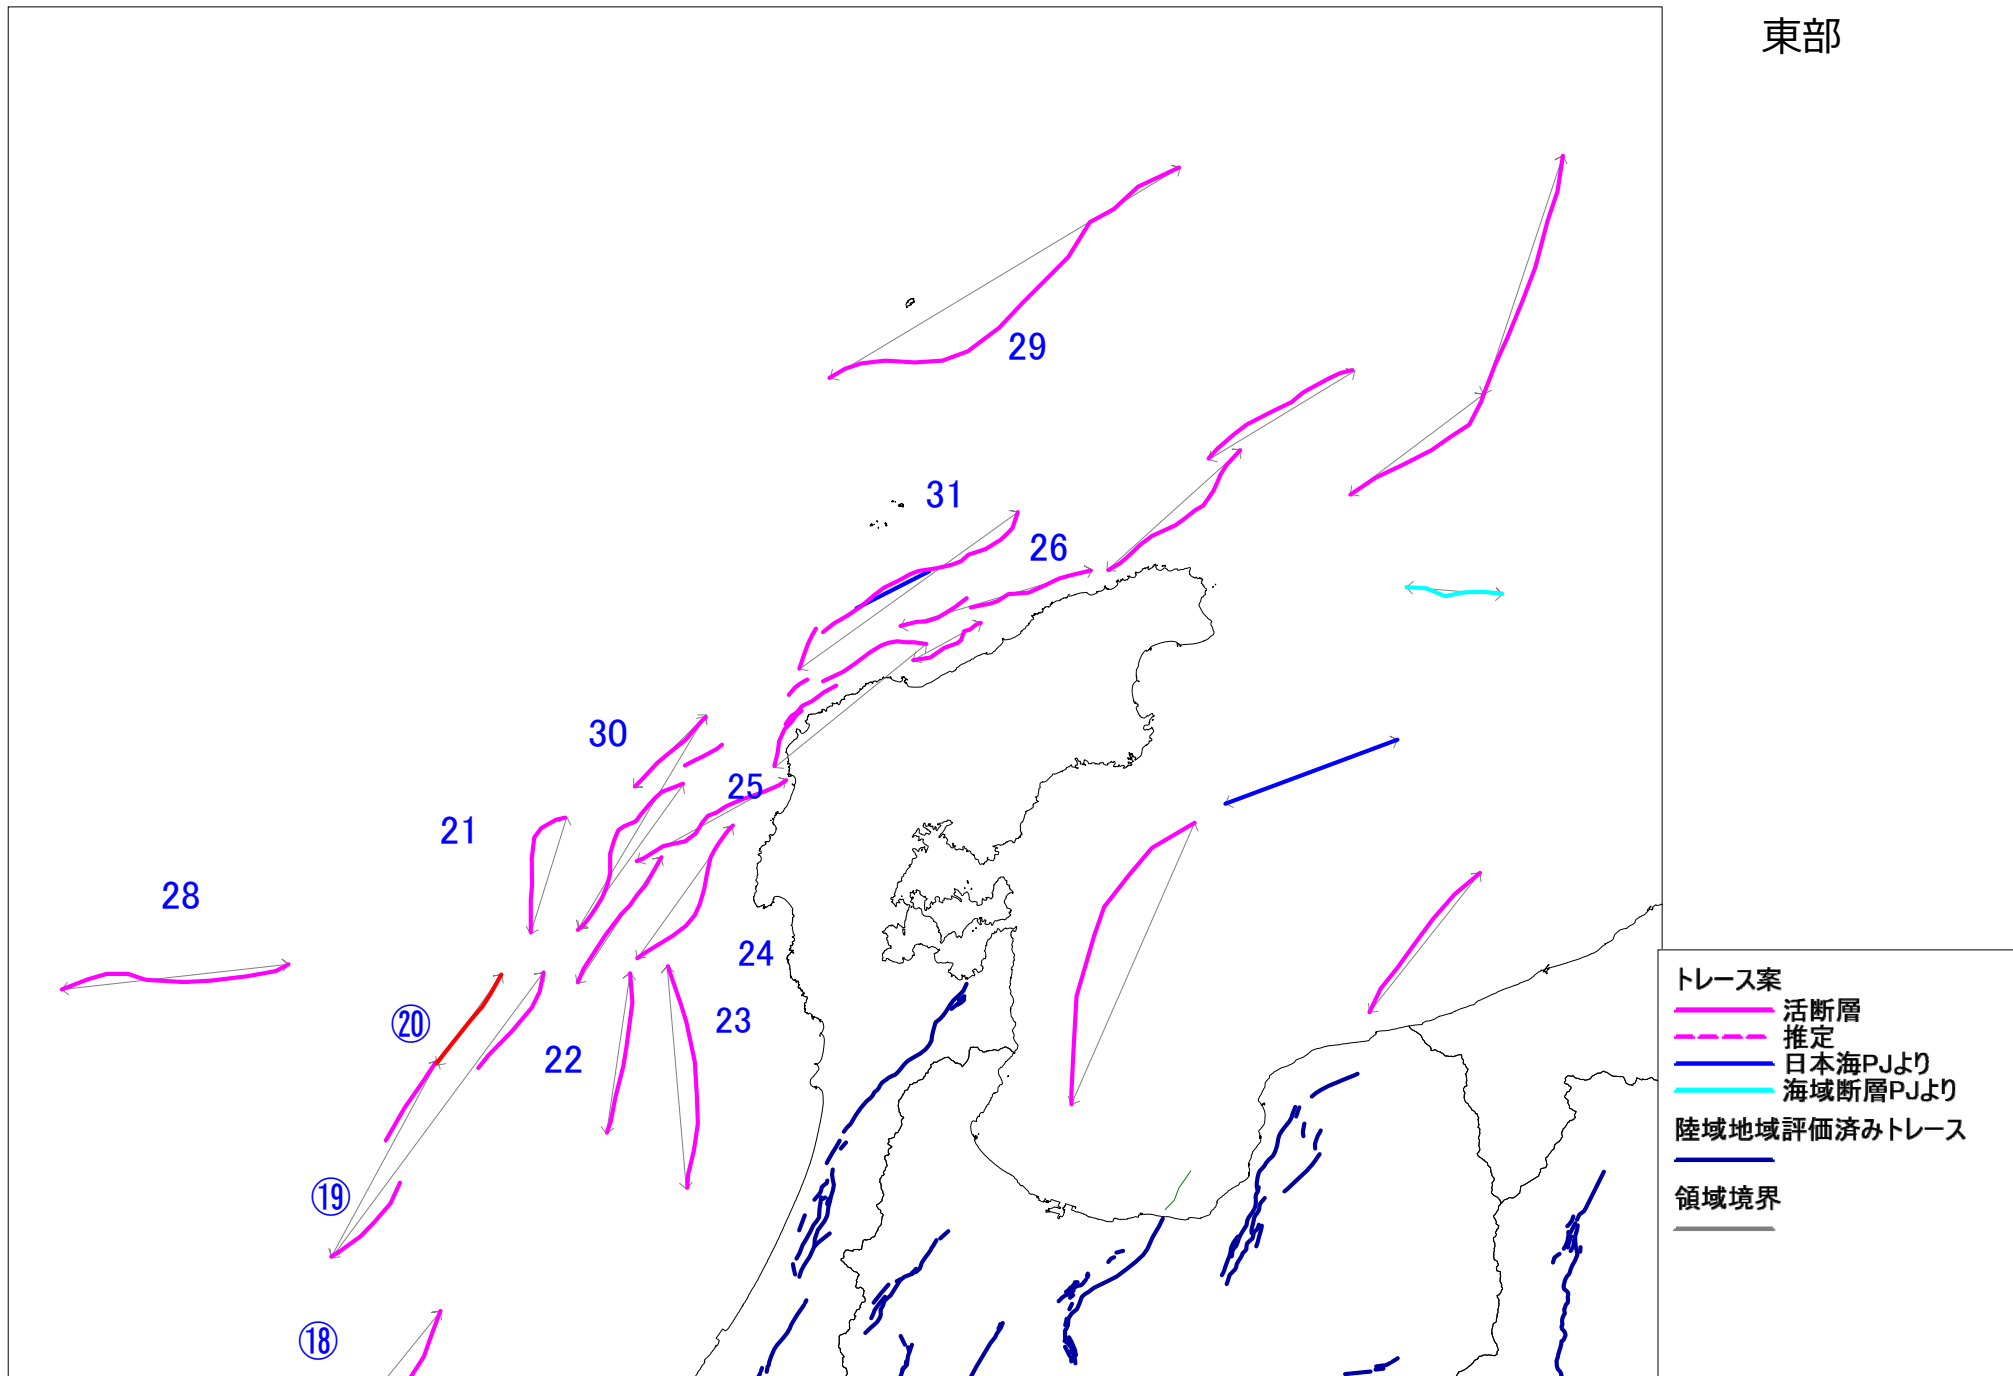

海活24
参考資料2

審議中の情報を含むため非公開

西部

審議中の情報を含むため非公開

西部
(断層名入り)

- トレース案
- 活断層
 - - - 推定
 - 日本海PJより
 - 海域断層PJより
- 陸域地域評価済みトレース
- 領域境界

東部
(断層名入り)